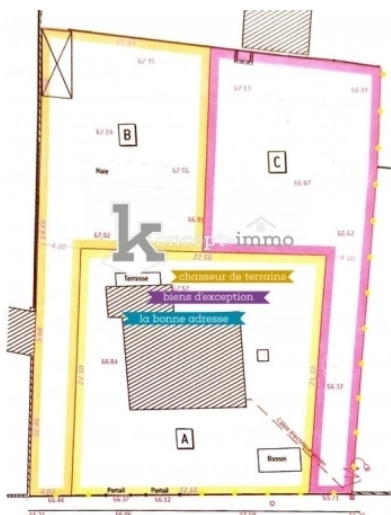

### DESCRIPTION

UNIQUEMENT CHEZ KONCEPT IMMO A 5 minutes à pied du centre-ville, terrain à bâtir plat en arrière lot d'environ 367m<sup>2</sup> avec une façade d'environ 15 ml Hors périmètre des bâtiments de France. Division en cours Pour plus d'informations contactez Fabien de chez Koncept Immo au 06 47 28 59 49 Les informations sur les risques auxquels ce bien est exposé sont disponibles sur le site Géorisques : [www.georisques.gouv.fr](http://www.georisques.gouv.fr) - Les informations sur les risques auxquels ce bien est exposé sont disponibles sur le site géorisques <https://www.georisques.gouv.fr>

### INFORMATIONS

**Surface habitable** : 367 m<sup>2</sup>  
**Surface terrain** : 367 m<sup>2</sup>  
**Numéro de mandat** : 629